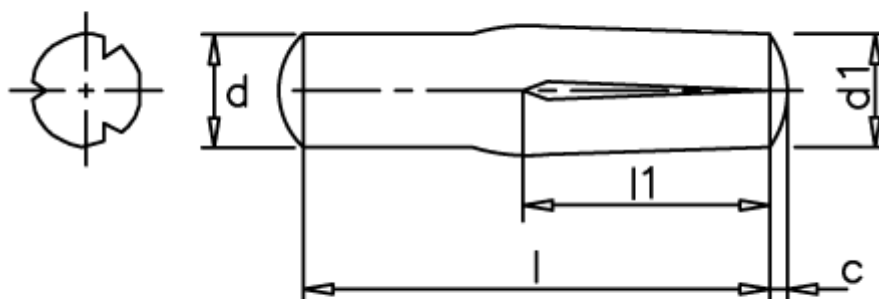

Varenummer: 080424101
Beskrivelse: KLEE Kærvstift S4 2,5x10
Rustfast 1.4305

Mål

c	= 0,4
d	= 2.5
d1	= 2.60
l1	= 1/2 l
Længde	= 10